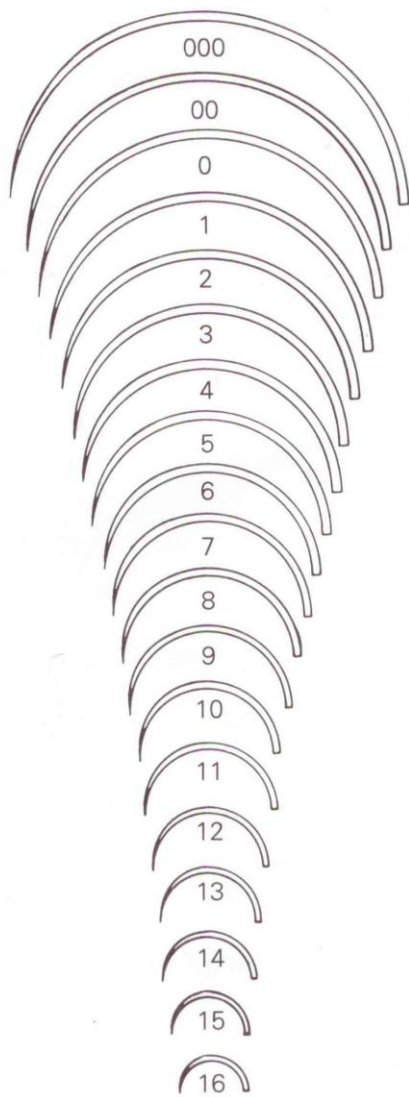

Izom- és bőrvarrótűk

Típus: GR

Alak: ½ körív

Keresztmetszet: ●

Fig. sz.

Átmérő
Ø D (mm)

Egyenes hossz
L (mm)

000	1,80	100
00	1,60	92
0	1,50	85
1	1,40	80
2	1,40	75
3	1,30	70
4	1,30	65
5	1,20	60
6	1,20	55
7	1,10	50
8	1,00	45
9	0,90	40
10	0,90	36
11	0,80	32
12	0,70	28
13	0,70	25
14	0,60	22
15	0,60	20
16	0,60	18