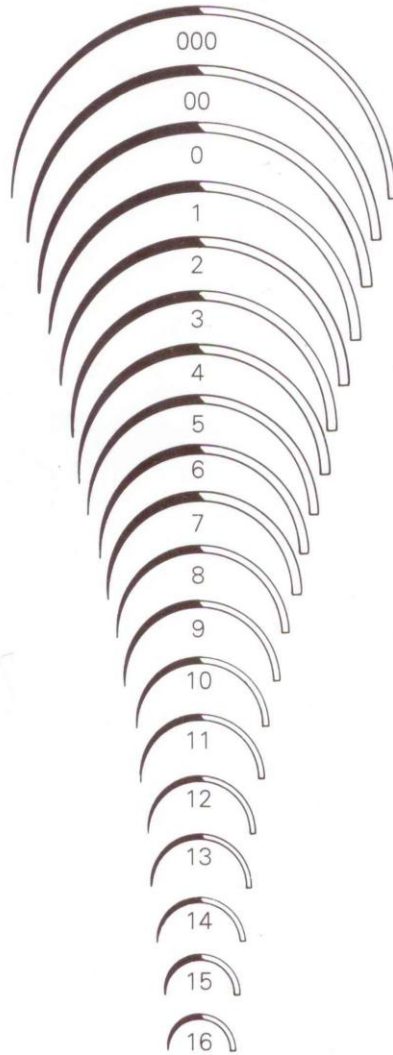

Izom- és bőrvarrótűk

Típus: G  
Alak: 1/2 körív  
Keresztmetszet: ▲

Fig. sz.      Átmérő  
                 Ø D (mm)      Egyenes hossz  
                                         L (mm)

000	1,80	100
00	1,60	92
0	1,50	85
1	1,40	80
2	1,40	75
3	1,30	70
4	1,30	65
5	1,20	60
6	1,20	55
7	1,10	50
8	1,00	45
9	0,90	40
10	0,90	36
11	0,80	32
12	0,70	28
13	0,70	25
14	0,60	22
15	0,60	20
16	0,60	18