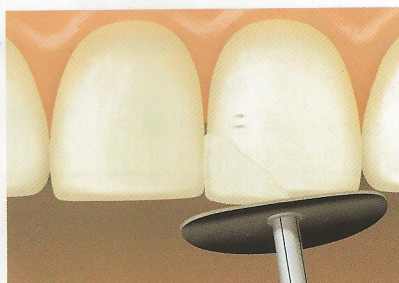

### Sof-Lex korongok

- - megfordítható korongok megkönnyítik a különböző felszínek elérését
- - gyorsan és könnyen cserélhetőek egyszerűen és biztonságosan fel- és lepattinthatók a mandrelről
- - színkódoltak sorrendben a sötét színtől (durva) a világos színig (szuperfínom)
- - két méretben a széleskörű igények kielégítése érdekében 13 mm (1/2 inch) vagy 9 mm (3/8 inch)
- - maximális csiszoló felszín az alacsony profilú mandrel és a korong kis nyílása nagy működő felszínt biztosít
- - választék korongvastagságból és rugalmasságból széleskörűen használhatóak a normál és extra vékony változatnak köszönhetően.