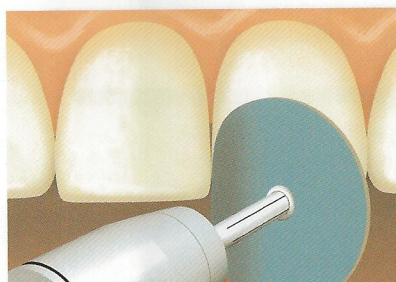

A kefe sörtéi alumínium-oxid abrazív anyagot tartalmaznak a hatékonyság növelése érdekében. Ugyanakkor a puha, elastomer sörték gyengédek az ínszövethez és megfelelnek a konvex és konkáv felületek anatómiájának is, így tökéletesen sima felületek kialakítását teszik lehetővé a moláris tájékon készített restauráció minden felszínén.

## Precízen, gyorsan - kompromisszumok nélkül.

A különböző szemcseméreték, a folyamat megkönnyítéséért kialakított egyértelmű színkódolás, a gyorsan és könnyen fel- és lepattintható, cserélhető korongok, valamint a Sof-Lex finírozó és polírozó csíkok kivételes, hosszú távú és időt megtakarító finírozást és polírozást tesznek lehetővé.

### Sof-Lex korongok

- - megfordítható korongok megkönnyítik a különböző felszínek elérését
- - gyorsan és könnyen cserélhetőek egyszerűen és biztonságosan fel- és lepattinthatók a mandrelről
- - színkódoltak sorrendben a sötét színtől (durva) a világos színig (szuperfínom)
- - két méretben a széleskörű igények kielégítése érdekében 13 mm (1/2 inch) vagy 9 mm (3/8 inch)
- - maximális csiszoló felszín az alacsony profilú mandrel és a korong kis nyílása nagy működő felszínt biztosít
- - választék korongvastagságból és rugalmasságból széleskörűen használhatóak a normál és extra vékony változatnak köszönhetően.