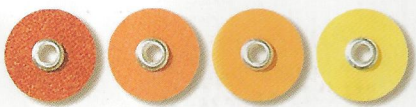

Sof-Lex™ Extra vékony polírozó korongok