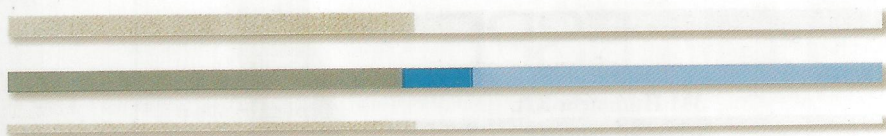

Sof-Lex™ finírozó és polírozó csíkok