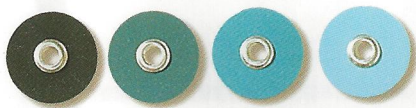

Sof-Lex™ polírozó korongok