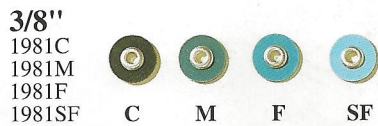

Sof-Lex™ polírozó korongok