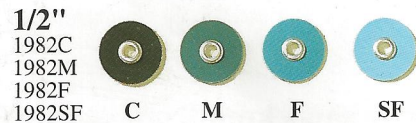

Sof-Lex™ polírozó korongok