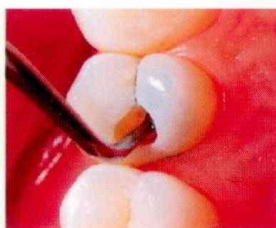

Seek® & Sable Seek® – Caries indikátorok

Zöld, piros festék bázikus glikolban

- Kimutatja a nehezen látható helyeken lévő szuvasodást, pl. I. II. osztályú preparációknál az alátámasztatlan zománc alatt.
- Megelőzi a mély szuvasodás túlexcaválását. Mivel a dentin mélyebb rétegeiben is lehetséges remineralizáció, így a pulpa esetleges megnyílása megelőzhető.

Kiszerezés:

UP-210 Seek Refill /piros/ - 1.2ml

UP-234 Sable Seek Refill /zöld/ - 1.2ml

UP-1021 Sable Seek Készlet - 2x1.2ml + végződés

UP-233 Sable Seek Készlet 4x1.2ml + végződés

UP-209 Seek Készlet 4x1.2ml + végződés