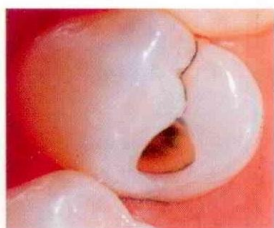

Seek® & Sable Seek® – Caries indikátorok

Zöld, piros festék bázikus glikolban

- Kimutatja a nehezen látható helyeken lévő szuvasodást, pl. I. II. osztályú preparációknál az alátámasztatlan zománc alatt.
- Megelőzi a mély szuvasodás túlexcaválását. Mivel a dentin mélyebb rétegeiben is lehetséges remineralizáció, így a pulpa esetleges megnyílása megelőzhető.

Kiszerezés:

UP-210 Seek Refill /piros/ - 1.2ml

UP-234 Sable Seek Refill /zöld/ - 1.2ml

UP-1021 Sable Seek Készlet - 2x1.2ml + végződés

UP-233 Sable Seek Készlet 4x1.2ml + végződés

UP-209 Seek Készlet 4x1.2ml + végződés