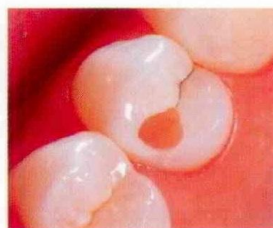

Seek® & Sable Seek® – Caries indikátorok

Zöld, piros festék bázikus glikolban

- Kimutatja a nehezen látható helyeken lévő szuvasodást, pl. I. II. osztályú preparációknál az alátámasztatlan zománc alatt.
- Megelőzi a mély szuvasodás túlexcaválását. Mivel a dentin mélyebb rétegeiben is lehetséges remineralizáció, így a pulpa esetleges megnyílása megelőzhető.

Kiszerezés:

UP-210 Seek Refill /piros/ - 1.2ml

UP-234 Sable Seek Refill /zöld/ - 1.2ml

UP-1021 Sable Seek Készlet - 2x1.2ml + végződés

UP-233 Sable Seek Készlet 4x1.2ml + végződés

UP-209 Seek Készlet 4x1.2ml + végződés