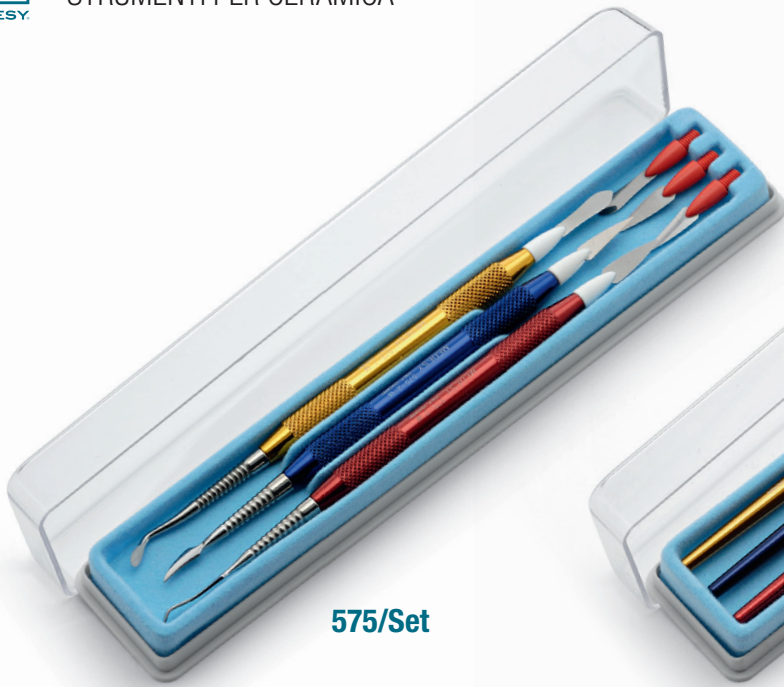

115
mm 190
Rigid
Rigida

116
mm 210
Flexible, assorted colors
Flessibile, colori assortiti

PLASTER AND ALGINATE ALGINATO E GESSO

208
mm 230
Spatula 8x

209
mm 215

210
mm 205

211
mm 200
Curved, rigid
Curva, rigida

213/2
mm 180
Rigid
Rigida

213
mm 180
Rigid
Rigida

575/Set

576/Set

Special set of ceramic sculpturing instruments light weight handles and stainless steel tips, different shape: gingival blade, incisal blade and knife blade. Replacement tips are available.

Manici leggeri e punte di forme diverse in acciaio inox, lama gengivale, lama incisale, lama coltello. Disponibili con puntali di ricambio.

577/1-2-3

mm 0,1

Superflexible Tips
Puntali superflessibili

577/4-5-6