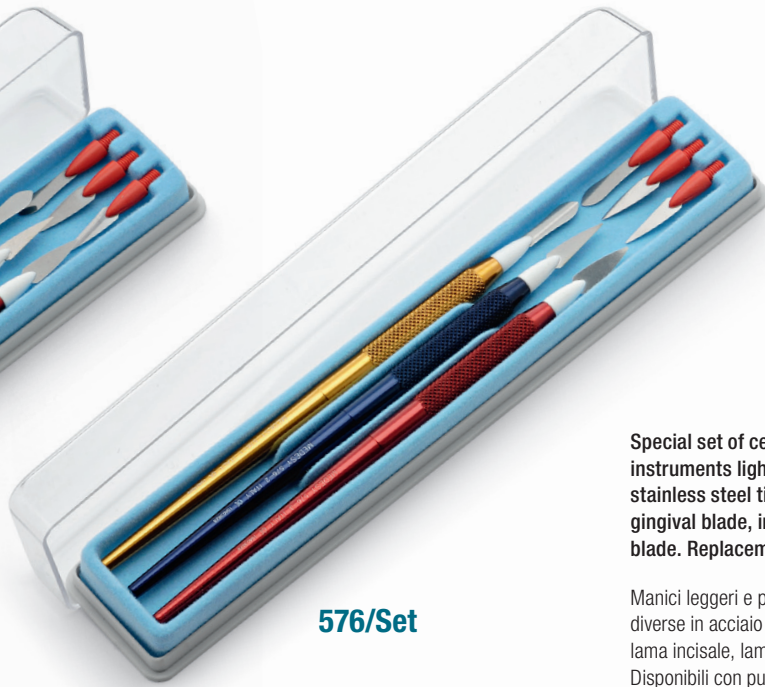

205
Lessmann
mm 125

206
Lessmann
mm 175

203
mm 125

204
mm 170
With bowl
Con scodellino

214
Gritman
mm 170

221
mm 165
Straight
Retta

222
mm 160
Curved
Curva

ELASTOMERS ELASTOMERI

115
mm 190
Rigid
Rigida

116
mm 210
Flexible, assorted colors
Flessibile, colori assortiti

PLASTER AND ALGINATE ALGINATO E GESSO

208
mm 230
Spatula 8x

209
mm 215

210
mm 205

211
mm 200
Curved, rigid
Curva, rigida

213/2
mm 180
Rigid
Rigida

213
mm 180
Rigid
Rigida

575/Set

576/Set

Special set of ceramic sculpturing instruments light weight handles and stainless steel tips, different shape: gingival blade, incisal blade and knife blade. Replacement tips are available.

Manici leggeri e punte di forme diverse in acciaio inox, lama gengivale, lama incisale, lama coltello. Disponibili con puntali di ricambio.

577/1-2-3

mm 0,1

Superflexible Tips
Puntali superflessibili

577/4-5-6