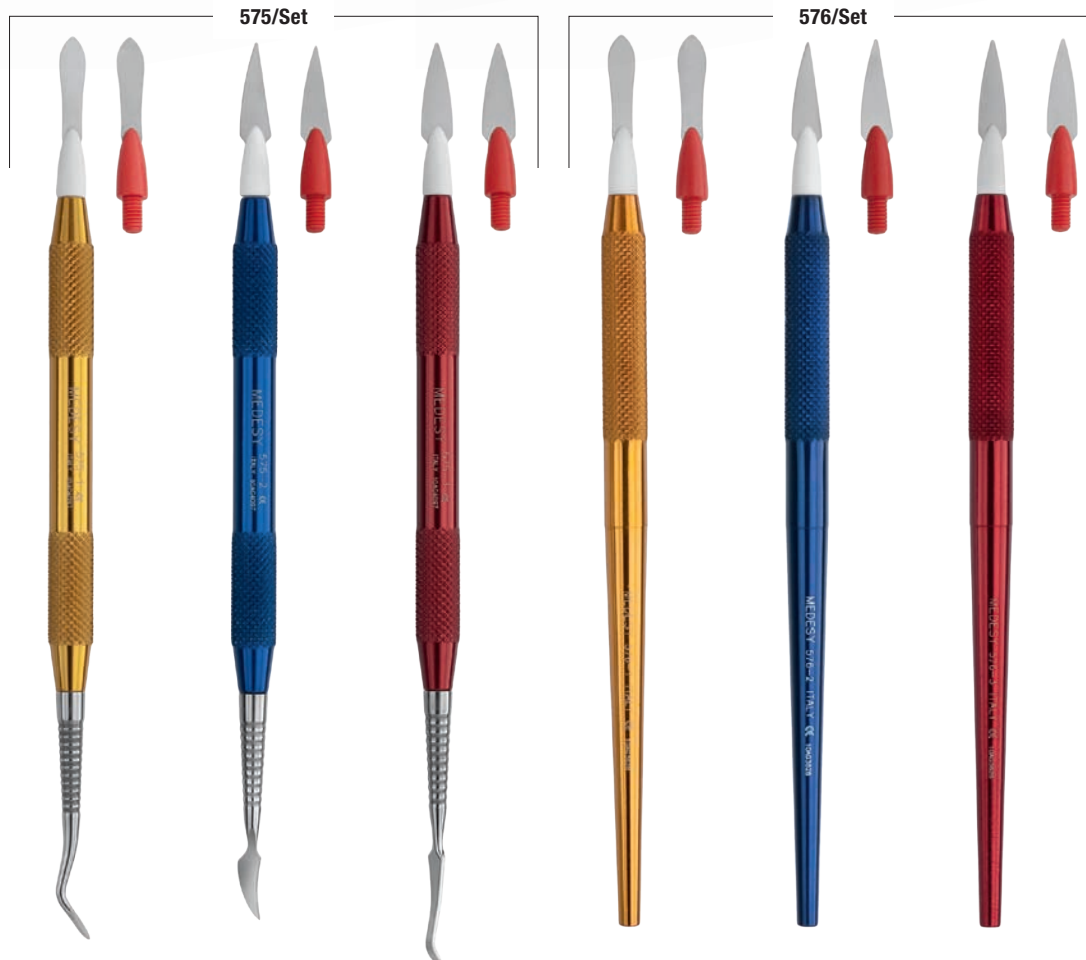

115
mm 190
Rigid
Rigida

116
mm 210
Flexible, assorted colors
Flessibile, colori assortiti

PLASTER AND ALGINATE ALGINATO E GESSO

208
mm 230
Spatula 8x

209
mm 215

210
mm 205

211
mm 200
Curved, rigid
Curva, rigida

213/2
mm 180
Rigid
Rigida

213
mm 180
Rigid
Rigida

575/Set

576/Set

Special set of ceramic sculpturing instruments light weight handles and stainless steel tips, different shape: gingival blade, incisal blade and knife blade. Replacement tips are available.

Manici leggeri e punte di forme diverse in acciaio inox, lama gengivale, lama incisale, lama coltello. Disponibili con puntali di ricambio.

577/1-2-3

mm 0,1

Superflexible Tips
Puntali superflessibili

577/4-5-6